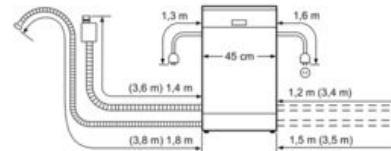

ActiveWater opvaskemaskine, 60 cm

Til underbygning SMU65M02SK

* Med højdejusterbare skruefødder
 Sokkelhøjde ved maskinhøjde 815 - 95 mm
 Sokkelhøjde ved maskinhøjde 875 - 155 mm
 Mål i mm

() Værdier med forlængersæt