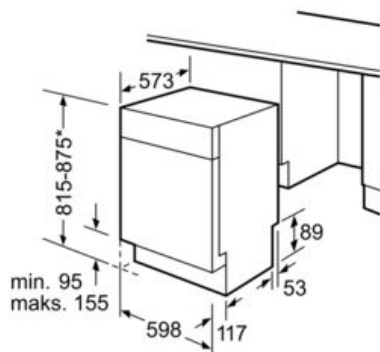

Teknisk data

Vandforbrug (l) :	9,5
Installation :	Indbygning
Højde på aftagelig topplade (mm) :	815
Nichemål ved indbygning, mm (H x B x D) :	815-875 x 600 x 550
Dybde med åben dør 90 grader (mm) :	1150
Regulerbare ben :	Ja - Kun de forreste
Maksimal regulering af stilleben (mm) :	60
Regulerbar sokkel :	Horisontal og vertikal
Nettovægt (kg) :	46,0
Bruttovægt (kg) :	49,0
Tilslutningseffekt (W) :	2400
Strømstyrke (A) :	10
Elementspænding (V) :	220-240
Frekvens (Hz) :	50; 60
Længde på elledning (cm) :	175
Stiktype :	Schukostik med jord
Tilgangsslange, længe (cm) :	165
Afløbsslange (cm) :	190
EAN-kode :	4242002836096
Antal standard kuverter :	13
Energieffektivitetsklasse (2010/30/EC) :	A+++
Årligt energiforbrug (kWh/årligt) - NY (2010/30/EC) :	234
Energiforbrug (kWh) :	0,82
Energiforbrug standby (W) - NY (2010/30/EC) :	0,10
Energiforbrug slukket (W) - NY (2010/30/EC) :	0,10
Årligt vandforbrug (l/årligt) - NY (2010/30/EC) :	2660
Tørreevne :	A
Referenceprogram for energimærkning :	Eco
Samlet tidsforbrug for energimærkningsprogram (min) :	195
Lydniveau (dB(A) re 1 pW) :	42
Installation :	Underbygning

ActiveWater opvaskemaskine, 60 cm

Til underbygning SMU65M02SK

* Med højdejusterbare skruefødder
 Sokkelhøjde ved maskinhøjde 815 - 95 mm
 Sokkelhøjde ved maskinhøjde 875 - 155 mm
 Mål i mm

() Værdier med forlængersæt